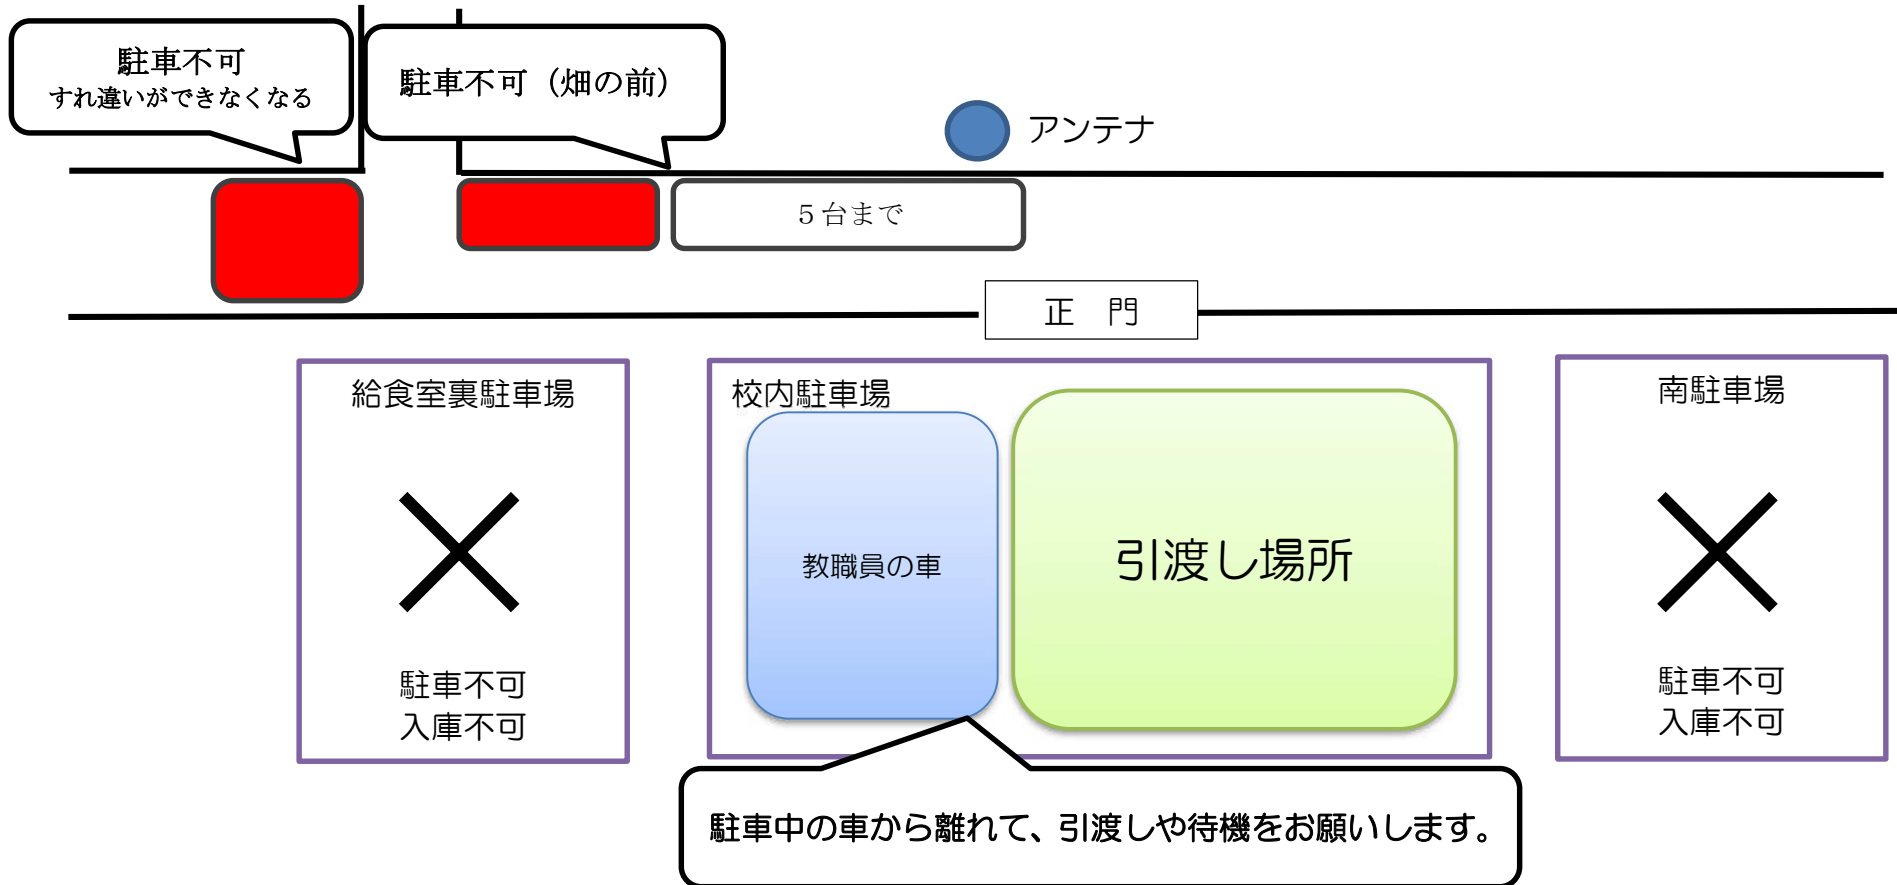

旧倉松公園駐車場は、公園利用者専用です。
路上は、送迎のための、『一時駐車』程度でお願いします。

※学校の駐車場（3か所）へは、入庫及び駐車はできません。

※公園側から学校へ引き返さないようにお願いします。田んぼを回って一方通行になるようにお願いします。